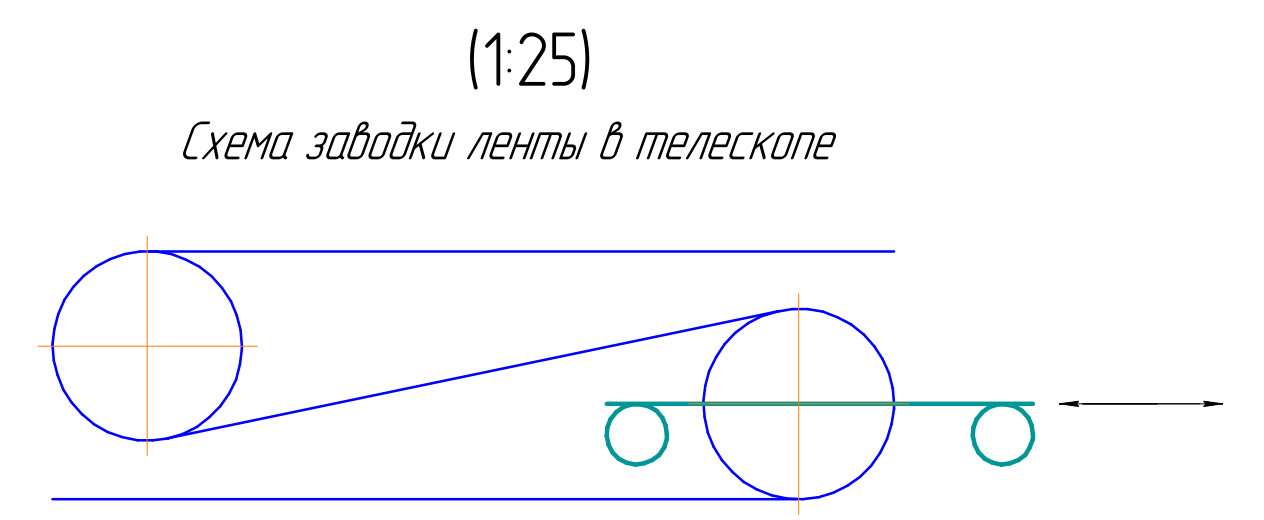

К0 1059.00.00.000 СБ

Порядок расстановки телескопических стоек и роликоопор (1:75)

К0 1059.00.00.000 СБ				Лит	Масса	Масштаб
Секция телескопическая					21105,9	1:25
Сборочный чертёж				Лист	Листов	1
				ООО "Завод Красный Октябрь"		
				ОГК		
				Формат А3х3		