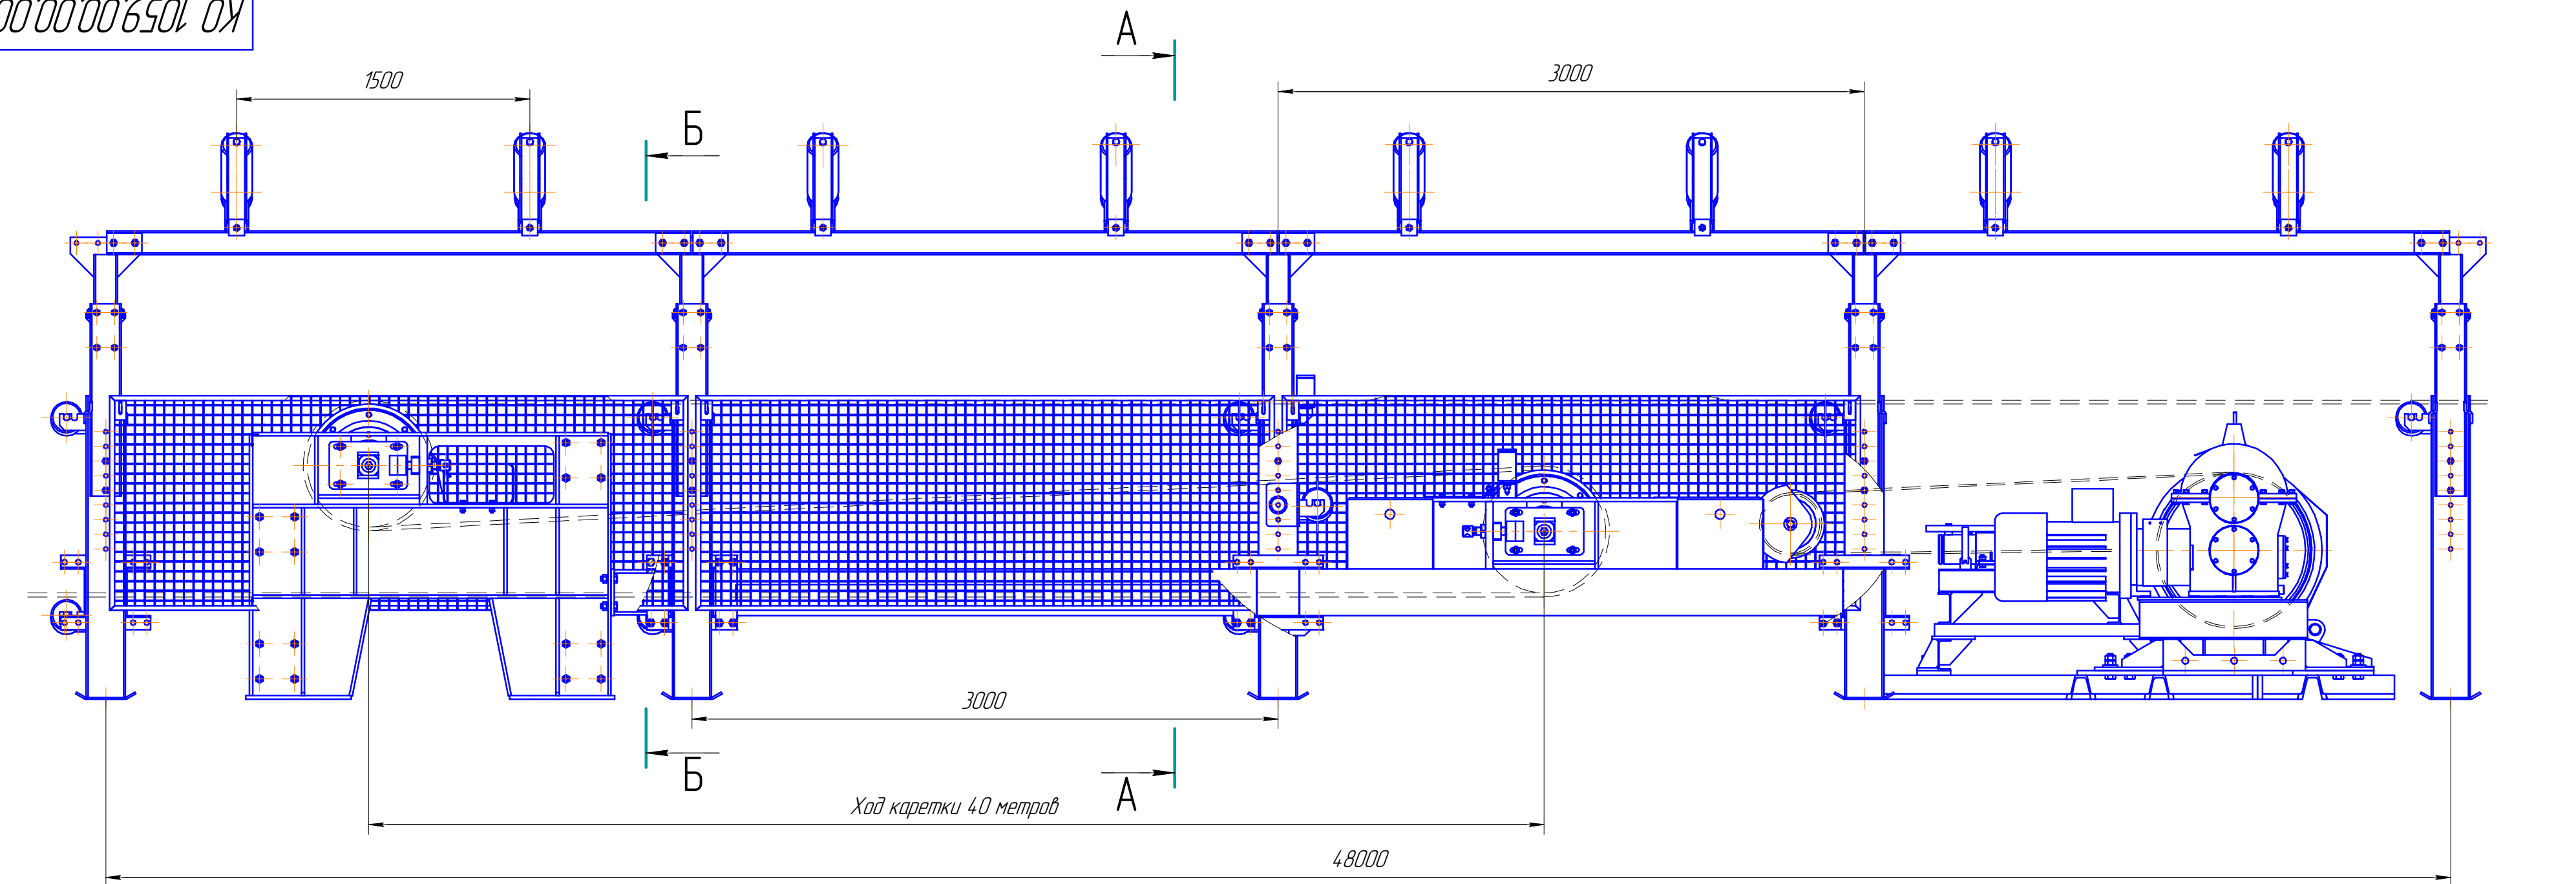

К0 1059.00.00.000 СБ

Порядок расстановки телескопических стоек и роликоопор (1:75)

К0 1059.00.00.000 СБ				Лит	Масса	Масштаб
Секция телескопическая					21105,9	1:25
Сборочный чертёж				Лист	Листов	1
				ООО "Завод Красный Октябрь"		
				ОГК		
				Формат А3х3		