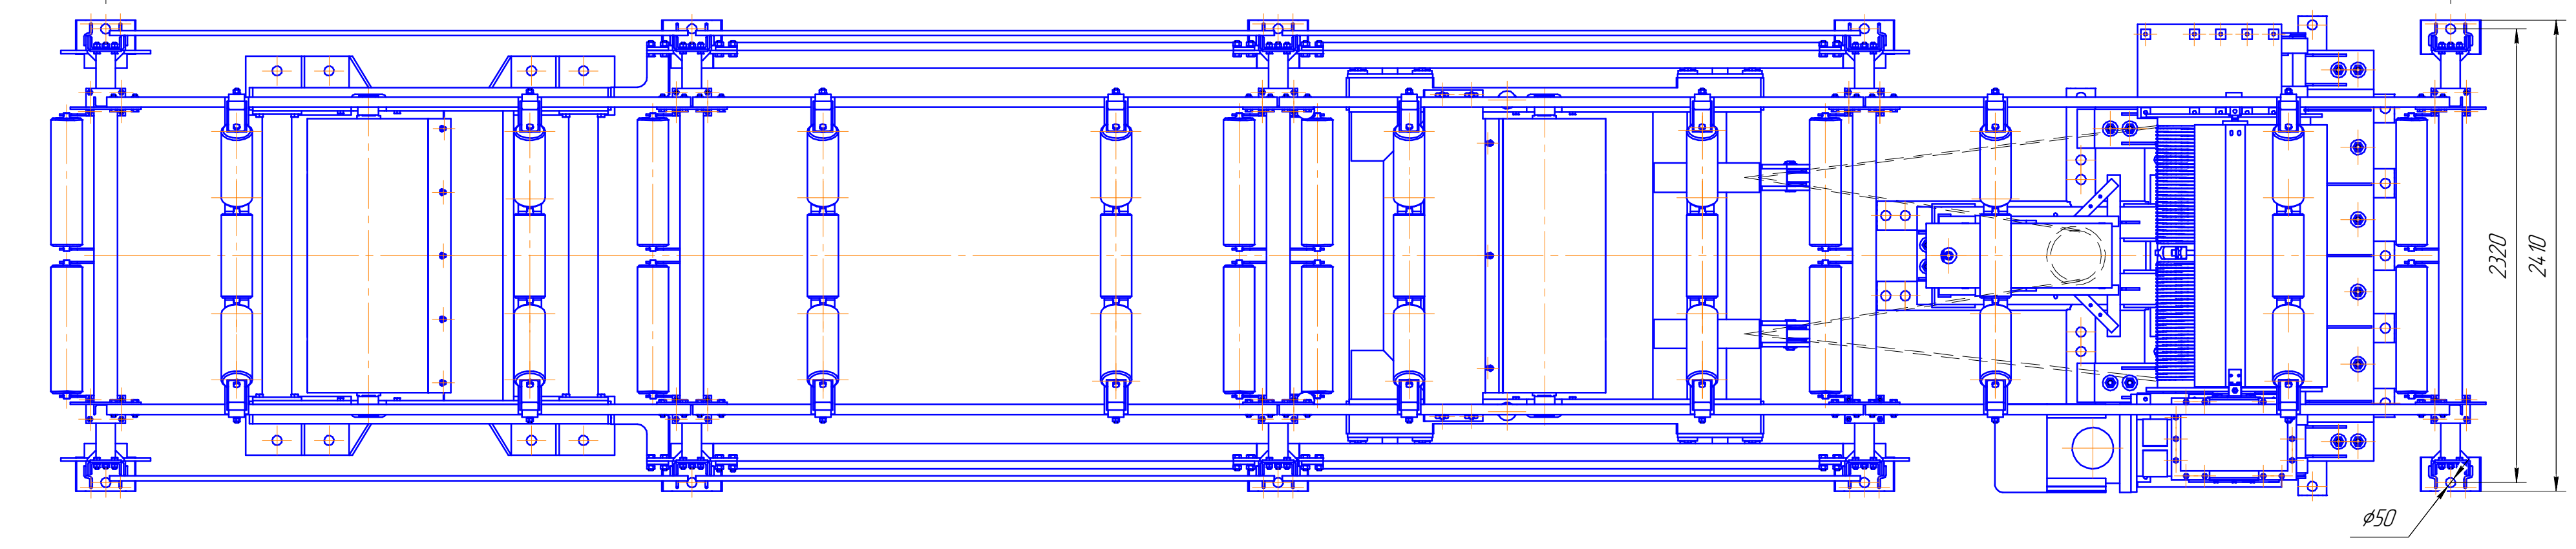

К0 1059.00.00.000 СБ

Порядок расстановки телескопических стоек и роликоопор (1:75)

К0 1059.00.00.000 СБ				Лит	Масса	Масштаб
Секция телескопическая					21105,9	1:25
Сборочный чертёж				Лист	Листов	1
				ООО "Завод Красный Октябрь"		
				ОГК		
				Формат А3х3		