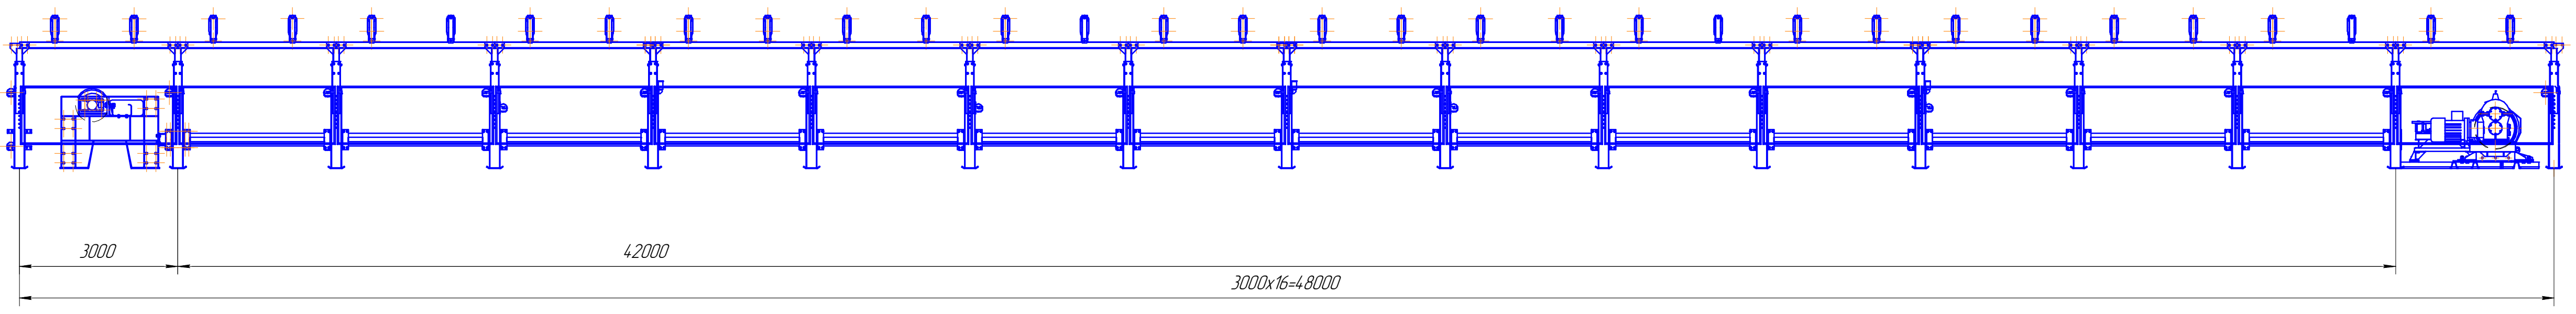

К0 1059.00.00.000 СБ

Порядок расстановки телескопических стоек и роликоопор (1:75)

К0 1059.00.00.000 СБ				Лит	Масса	Масштаб
Секция телескопическая					21105,9	1:25
Сборочный чертёж				Лист	Листов	1
				ООО "Завод Красный Октябрь"		
				ОГК		
				Формат А3х3		