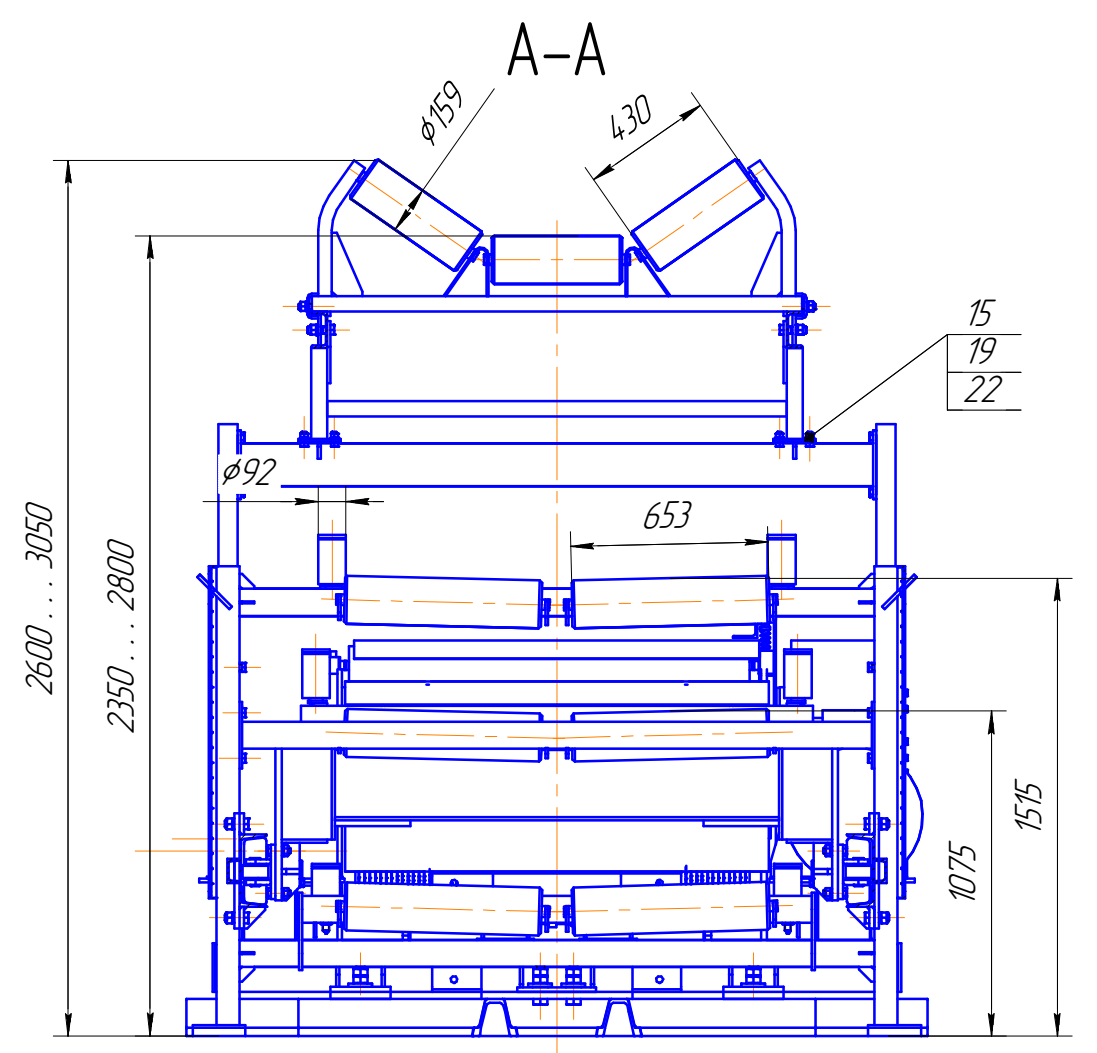

К0 1059.00.00.000 СБ

Порядок расстановки телескопических стоек и роликоопор (1:75)

К0 1059.00.00.000 СБ				Лит	Масса	Масштаб
Секция телескопическая					21105,9	1:25
Сборочный чертёж				Лист	Листов	1
				ООО "Завод Красный Октябрь"		
				ОГК		
				Формат А3х3		